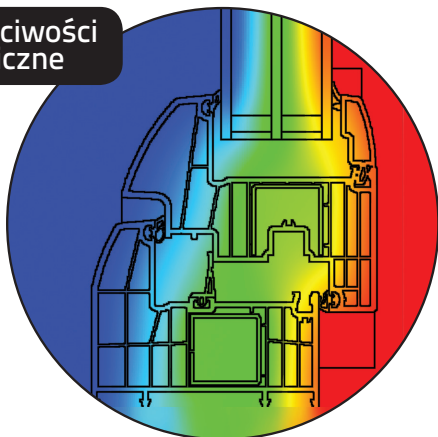

Właściwości termiczne